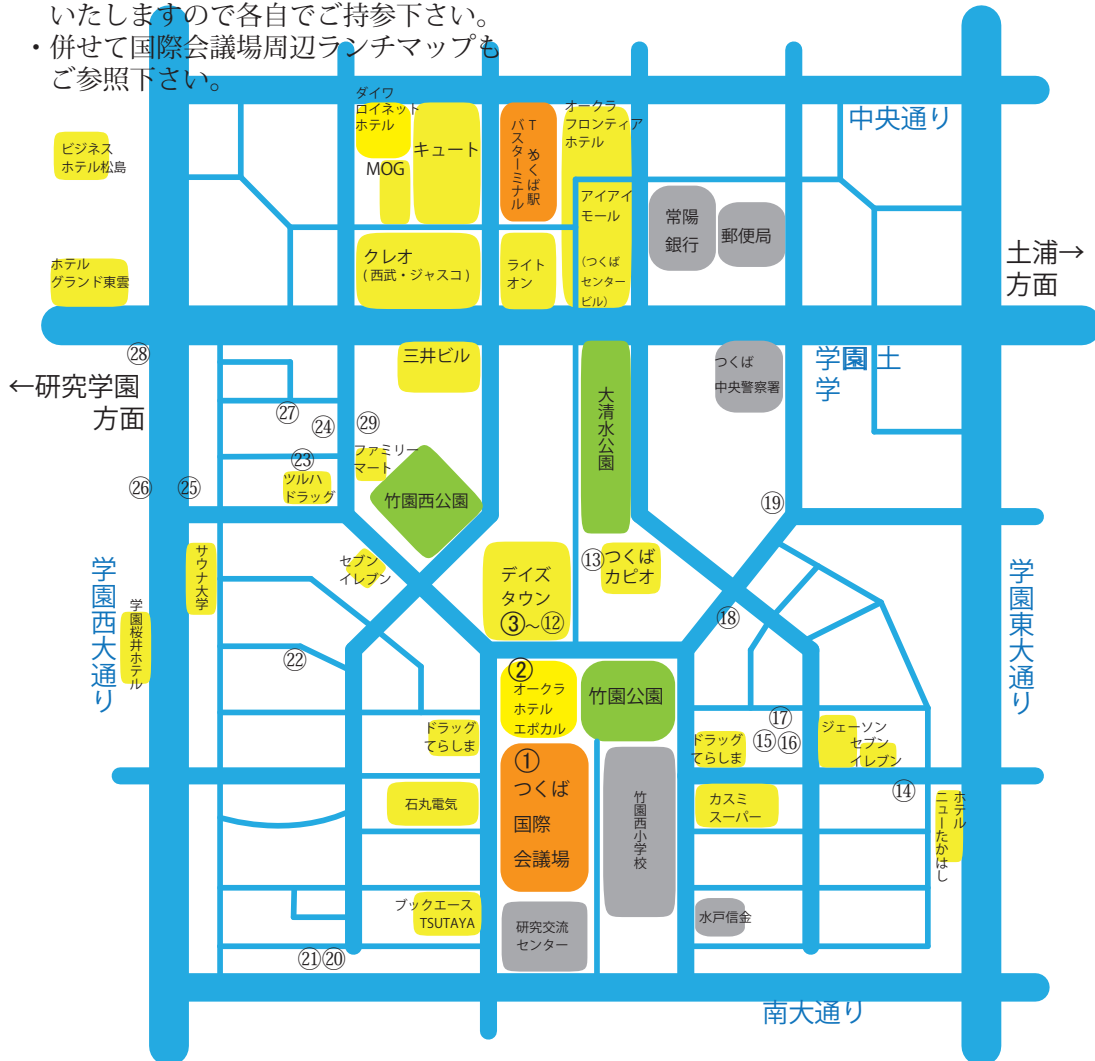

# つくば国際会議場周辺 ランチマップ

お弁当の予約は取り止めました。

- ・国際会議場内に昼食用会場のみご用意いたしますので各自でご持参下さい。
- ・併せて国際会議場周辺ランチマップもご参照下さい。

## つくば国際会議場

- ① エスポワール (レストラン)
- ② カーサ (レストラン)

## デイズタウン

- ③ むすび (酒肴)
- ④ 創懐彩匠なかやま (創作懐石)
- ⑤ 季彩かがり (京料理)
- ⑥ 門星 (モンスター) (アジア酒場)
- ⑦ 久呂無木(くろむぎ) (蕎麦ダイニング)
- ⑧ 晩酌屋ふらり (居酒屋)
- ⑨ 青葉 (ラーメン)
- ⑩ 千年の宴 (酒肴)
- ⑪ Mott's Bar 高の家 (もつ焼)
- ⑫ once オンセ (スペインバル)

- ⑬ カフェベルガ (軽食喫茶)
- ⑭ サワディー (タイ料理)
- ⑮ 蕎麦一 (そば)
- ⑯ とんとん (とんかつ)
- ⑰ オ!ラバッシュ (フレンチ)
- ⑱ ヒマラヤ (インド料理)

- ⑲ 修 (寿司)
- ⑳ アンジェブリッサ (レストラン)
- ㉑ 翠々亭 (ステーキ)
- ㉒ 土筆 (和食)
- ㉓ 秀苑 (焼肉)
- ㉔ 宝島 (焼肉)
- ㉕ とんQ (とんかつ)
- ㉖ 和食さと (和食)
- ㉗ 金太楼鮨 (寿司)
- ㉘ ガスト (レストラン)
- ㉙ やぐら寿司 (寿司)

※ランチタイムに営業していない店舗は掲載していません。